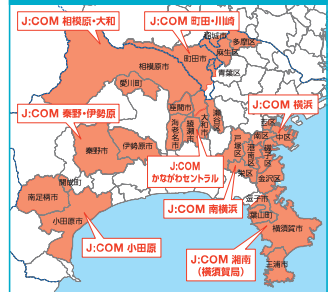

放送エリア

J:COM
カスタマー
センター

右記エリア以外のお客さま

0120-999-000

AM9:00~PM6:00
[年中無休]

J:COM 小田原/湘南(鎌倉局)/南横浜

0120-914-000

AM9:00~PM6:00
[年中無休]

※発信者番号を非通知に設定されている場合は、0120の前に「186」をつけてお電話ください。※2017年9月末現在(一部除く)。※ご住所や建物によってはご利用いただけない場合があります。※会社名・製品名・サービス名は、各社の登録商標または商標です。一部申請中のものを含みます。※画像はイメージです。